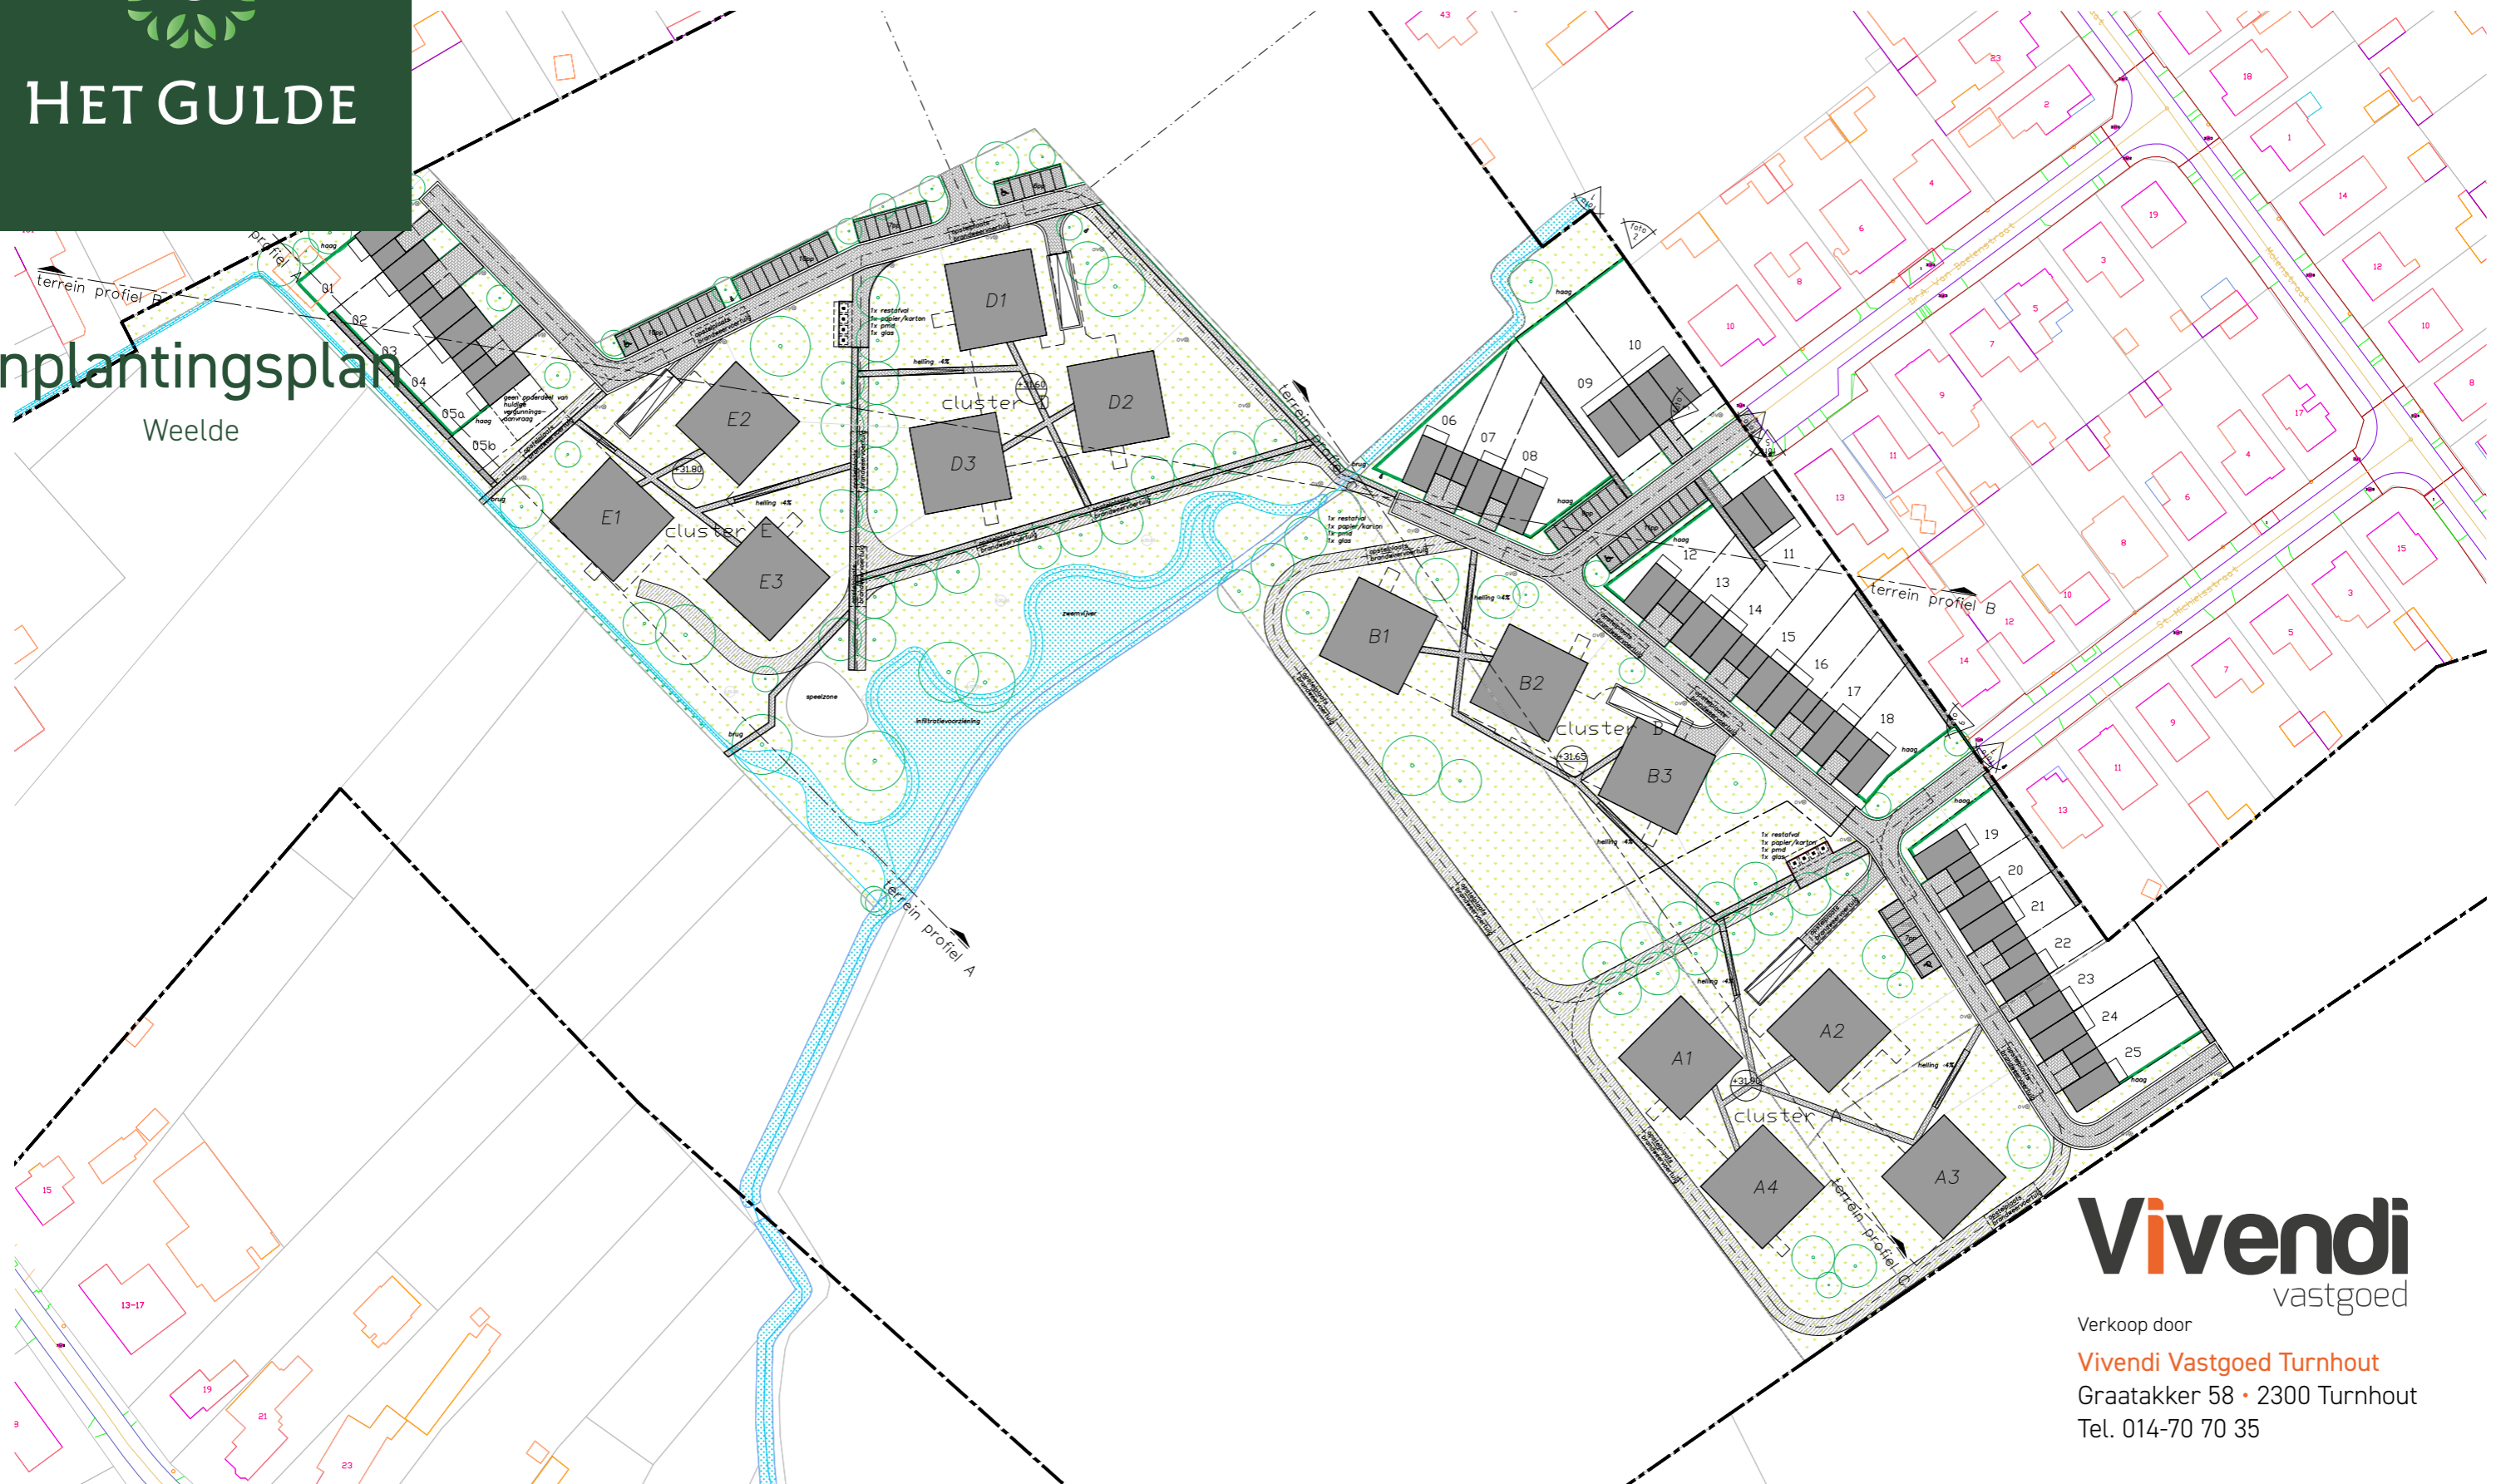

HET GULDE

Inplantingsplan

Weelde

Vivendi
vastgoed

Verkoop door
Vivendi Vastgoed Turnhout
Graatakker 58 • 2300 Turnhout
Tel. 014-70 70 35

Dit is geen contractueel document, alle afmetingen, oppervlaktes, meubels en toestellen zijn enkel ter illustratie. Berekeningswijze oppervlakte(s) volgens commercieel lastenboek.